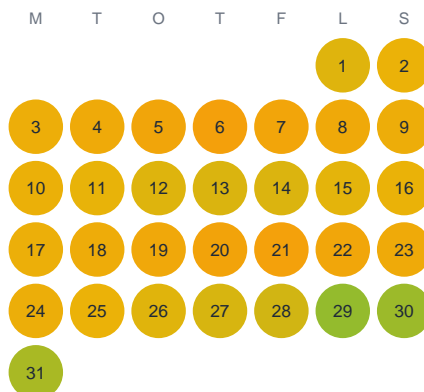

Huggtabell 2026 — Paktejaure

Paktejaure · Norrbotten · huggtabell.se · modell v1 (2026-06)

Januari

Februari

Mars

April

Maj

Juni

Juli

Augusti

September

Oktober

November

December