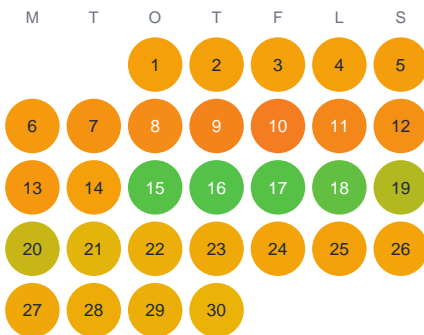

Huggtabell 2026 — Pålsjön

Pålsjön · Gävleborg · huggtabell.se · modell v1 (2026-06)

Januari

Februari

Mars

April

Maj

Juni

Juli

Augusti

September

Oktober

November

December