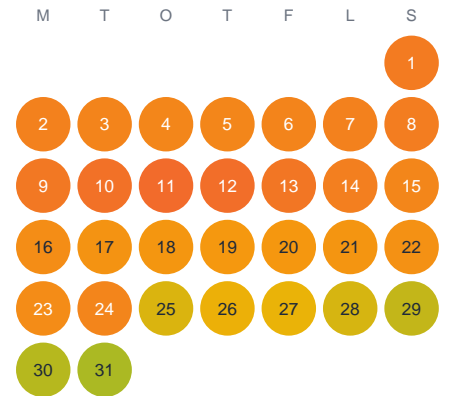

Huggtabell 2026 — Oxundasjön

Oxundasjön · Stockholm · huggtabell.se · modell v1 (2026-06)

Januari

Februari

Mars

April

Maj

Juni

Juli

Augusti

September

Oktober

November

December