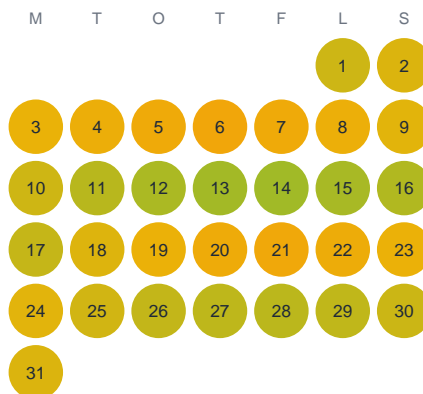

Huggtabell 2026 — Oxhultasjön

Oxhultasjön · Halland · huggtabell.se · modell v1 (2026-06)

Januari

Februari

Mars

April

Maj

Juni

Juli

Augusti

September

Oktober

November

December