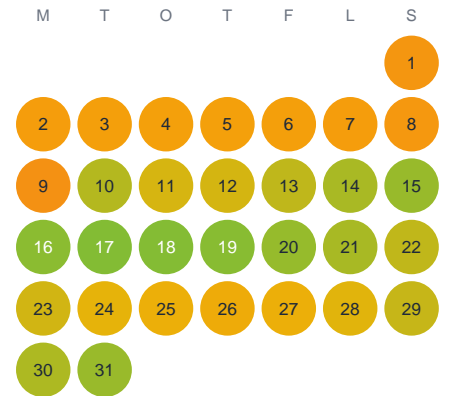

Huggtabell 2026 — Oxhultasjön

Oxhultasjön · Halland · huggtabell.se · modell v1 (2026-06)

Januari

Februari

Mars

April

Maj

Juni

Juli

Augusti

September

Oktober

November

December