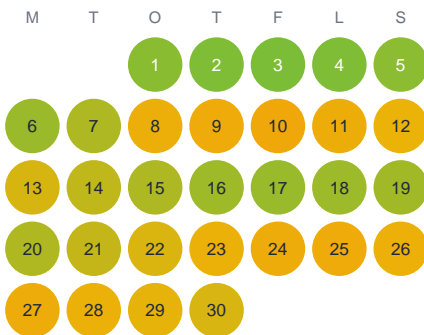

Huggtabell 2026 — Oxhultasjön

Oxhultasjön · Halland · huggtabell.se · modell v1 (2026-06)

Januari

Februari

Mars

April

Maj

Juni

Juli

Augusti

September

Oktober

November

December