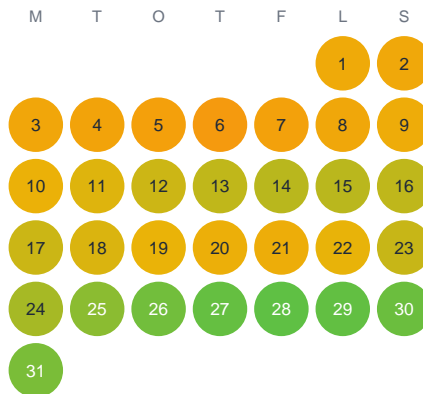

Huggtabell 2026 — Ostkaktjärnen

Ostkaktjärnen · Örebro · huggtabell.se · modell v1 (2026-06)

Januari

Februari

Mars

April

Maj

Juni

Juli

Augusti

September

Oktober

November

December