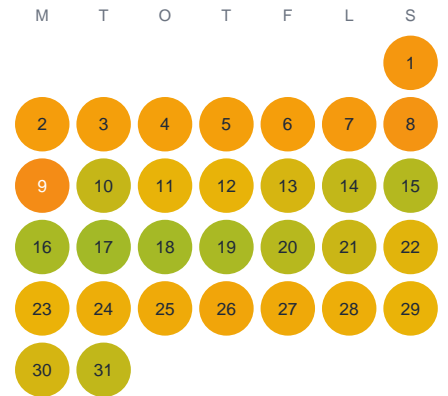

Huggtabell 2026 — Orssjö

Orssjö · Kalmar · huggtabell.se · modell v1 (2026-06)

Januari

Februari

Mars

April

Maj

Juni

Juli

Augusti

September

Oktober

November

December