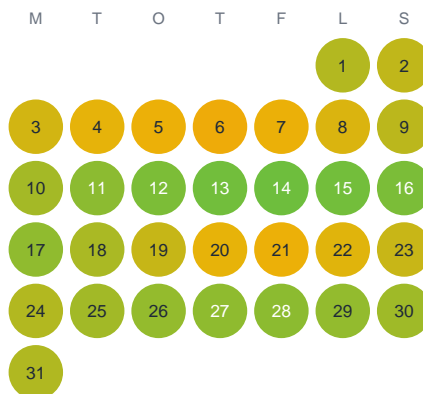

Huggtabell 2026 — Orssjö

Orssjö · Kalmar · huggtabell.se · modell v1 (2026-06)

Januari

Februari

Mars

April

Maj

Juni

Juli

Augusti

September

Oktober

November

December