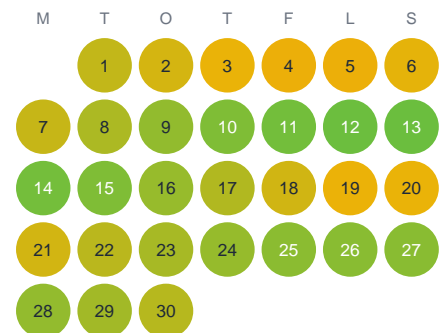

Huggtabell 2026 — Ormtjärnen

Ormtjärnen · Gävleborg · huggtabell.se · modell v1 (2026-06)

Januari

Februari

Mars

April

Maj

Juni

Juli

Augusti

September

Oktober

November

December