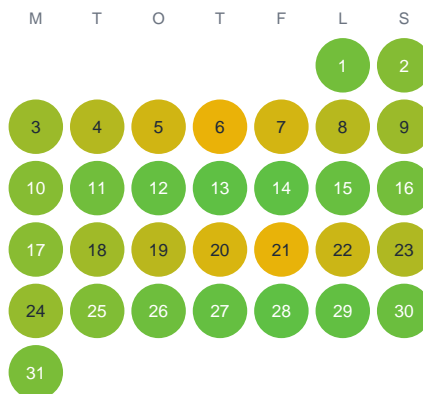

Huggtabell 2026 — Ormsjön

Ormsjön · Gävleborg · huggtabell.se · modell v1 (2026-06)

Januari

Februari

Mars

April

Maj

Juni

Juli

Augusti

September

Oktober

November

December