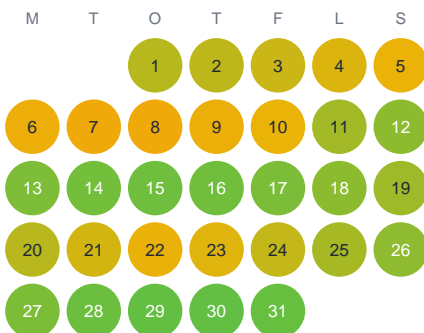

Huggtabell 2026 — Ormsjön

Ormsjön · Gävleborg · huggtabell.se · modell v1 (2026-06)

Januari

Februari

Mars

April

Maj

Juni

Juli

Augusti

September

Oktober

November

December