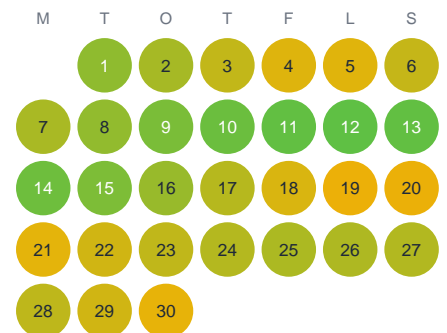

Huggtabell 2026 — Ormsjön

Ormsjön · Gävleborg · huggtabell.se · modell v1 (2026-06)

Januari

Februari

Mars

April

Maj

Juni

Juli

Augusti

September

Oktober

November

December