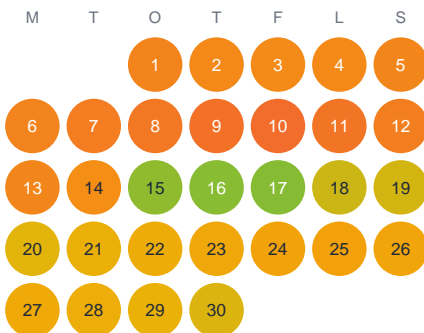

Huggtabell 2026 — Ormsjön

Ormsjön · Gävleborg · huggtabell.se · modell v1 (2026-06)

Januari

Februari

Mars

April

Maj

Juni

Juli

Augusti

September

Oktober

November

December