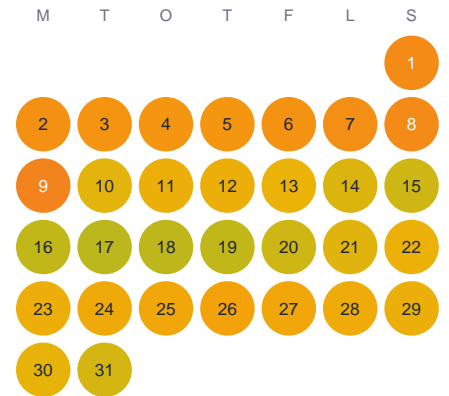

Huggtabell 2026 — Ormagöl

Ormagöl · Kronoberg · huggtabell.se · modell v1 (2026-06)

Januari

Februari

Mars

April

Maj

Juni

Juli

Augusti

September

Oktober

November

December