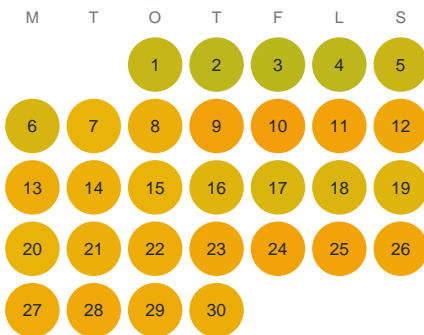

Huggtabell 2026 — Ormagöl

Ormagöl · Kronoberg · huggtabell.se · modell v1 (2026-06)

Januari

Februari

Mars

April

Maj

Juni

Juli

Augusti

September

Oktober

November

December