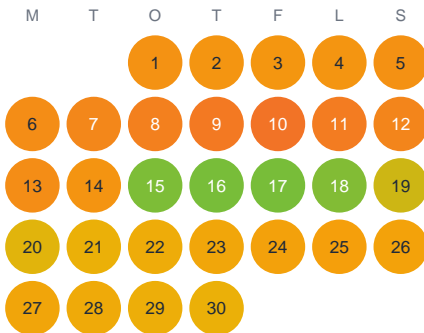

Huggtabell 2026 — Ondtjärn

Ondtjärn · Gävleborg · huggtabell.se · modell v1 (2026-06)

Januari

Februari

Mars

April

Maj

Juni

Juli

Augusti

September

Oktober

November

December