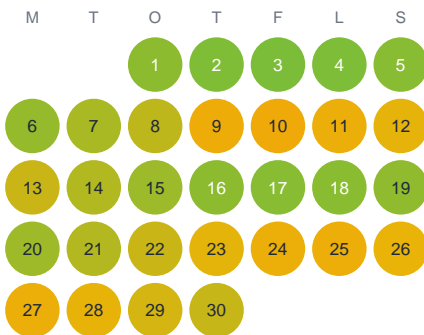

Huggtabell 2026 — Olsbosjön

Olsbosjön · Kalmar · huggtabell.se · modell v1 (2026-06)

Januari

Februari

Mars

April

Maj

Juni

Juli

Augusti

September

Oktober

November

December