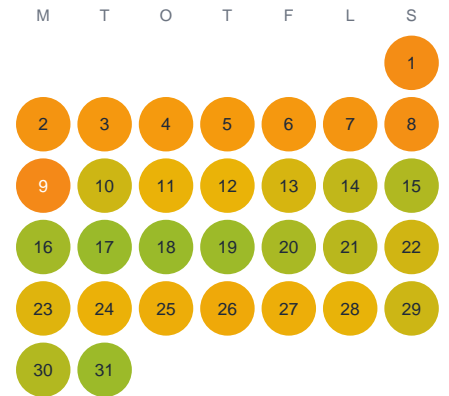

Huggtabell 2026 — Olsbosjön

Olsbosjön · Kalmar · huggtabell.se · modell v1 (2026-06)

Januari

Februari

Mars

April

Maj

Juni

Juli

Augusti

September

Oktober

November

December