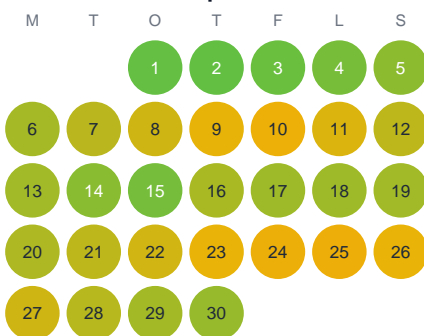

Huggtabell 2026 — Olovsjön

Olovsjön · Örebro · huggtabell.se · modell v1 (2026-06)

Januari

Februari

Mars

April

Maj

Juni

Juli

Augusti

September

Oktober

November

December