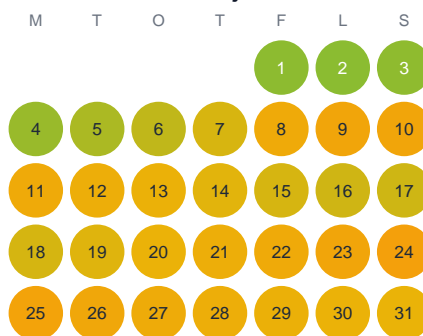

Huggtabell 2026 — Olovsjön

Olovsjön · Örebro · huggtabell.se · modell v1 (2026-06)

Januari

Februari

Mars

April

Maj

Juni

Juli

Augusti

September

Oktober

November

December