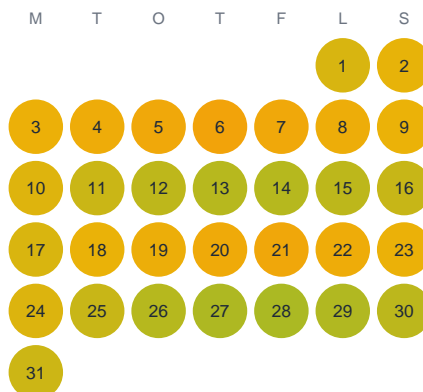

Huggtabell 2026 — Olovsjön

Olovsjön · Örebro · huggtabell.se · modell v1 (2026-06)

Januari

Februari

Mars

April

Maj

Juni

Juli

Augusti

September

Oktober

November

December