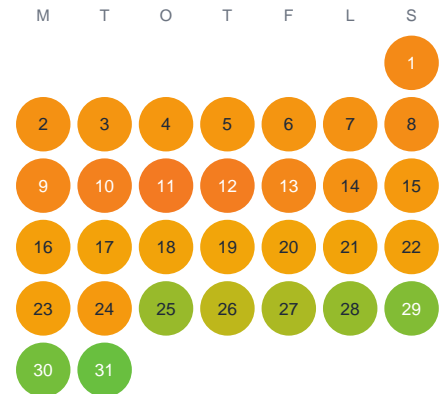

Huggtabell 2026 — Olovsjön

Olovsjön · Örebro · huggtabell.se · modell v1 (2026-06)

Januari

Februari

Mars

April

Maj

Juni

Juli

Augusti

September

Oktober

November

December