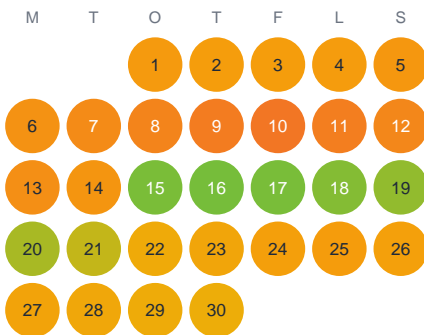

Huggtabell 2026 — Ol-Gummessjön

Ol-Gummessjön · Gävleborg · huggtabell.se · modell v1 (2026-06)

Januari

Februari

Mars

April

Maj

Juni

Juli

Augusti

September

Oktober

November

December