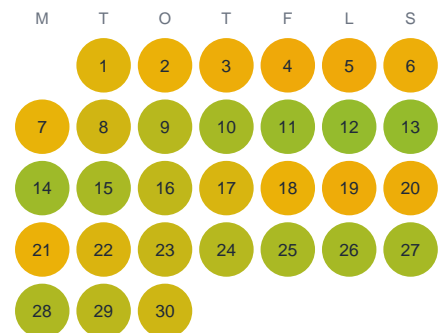

Huggtabell 2026 — Ol-Anderstjärnen

Ol-Anderstjärnen · Gävleborg · huggtabell.se · modell v1 (2026-06)

Januari

Februari

Mars

April

Maj

Juni

Juli

Augusti

September

Oktober

November

December