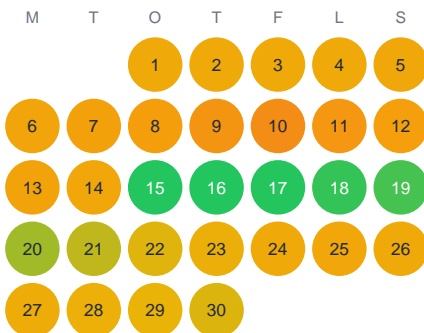

Huggtabell 2026 — Ol-Anderstjärnen

Ol-Anderstjärnen · Gävleborg · huggtabell.se · modell v1 (2026-06)

Januari

Februari

Mars

April

Maj

Juni

Juli

Augusti

September

Oktober

November

December