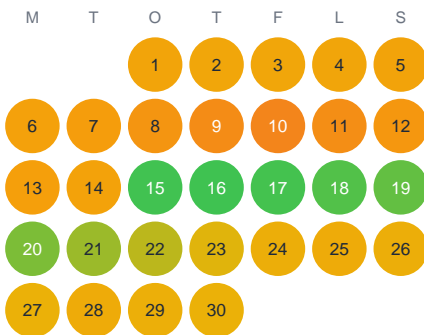

Huggtabell 2026 — Ockelsjön

Ockelsjön · Västerbotten · huggtabell.se · modell v1 (2026-06)

Januari

Februari

Mars

April

Maj

Juni

Juli

Augusti

September

Oktober

November

December