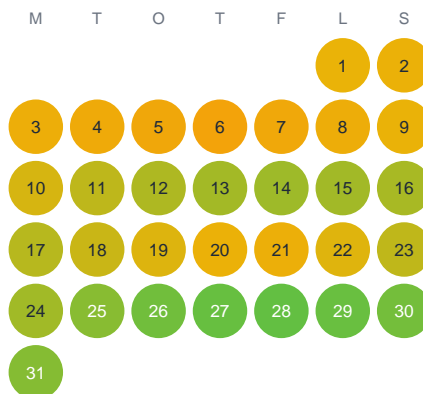

Huggtabell 2026 — Nyrödsjön

Nyrödsjön · Västra Götaland · huggtabell.se · modell v1 (2026-06)

Januari

Februari

Mars

April

Maj

Juni

Juli

Augusti

September

Oktober

November

December