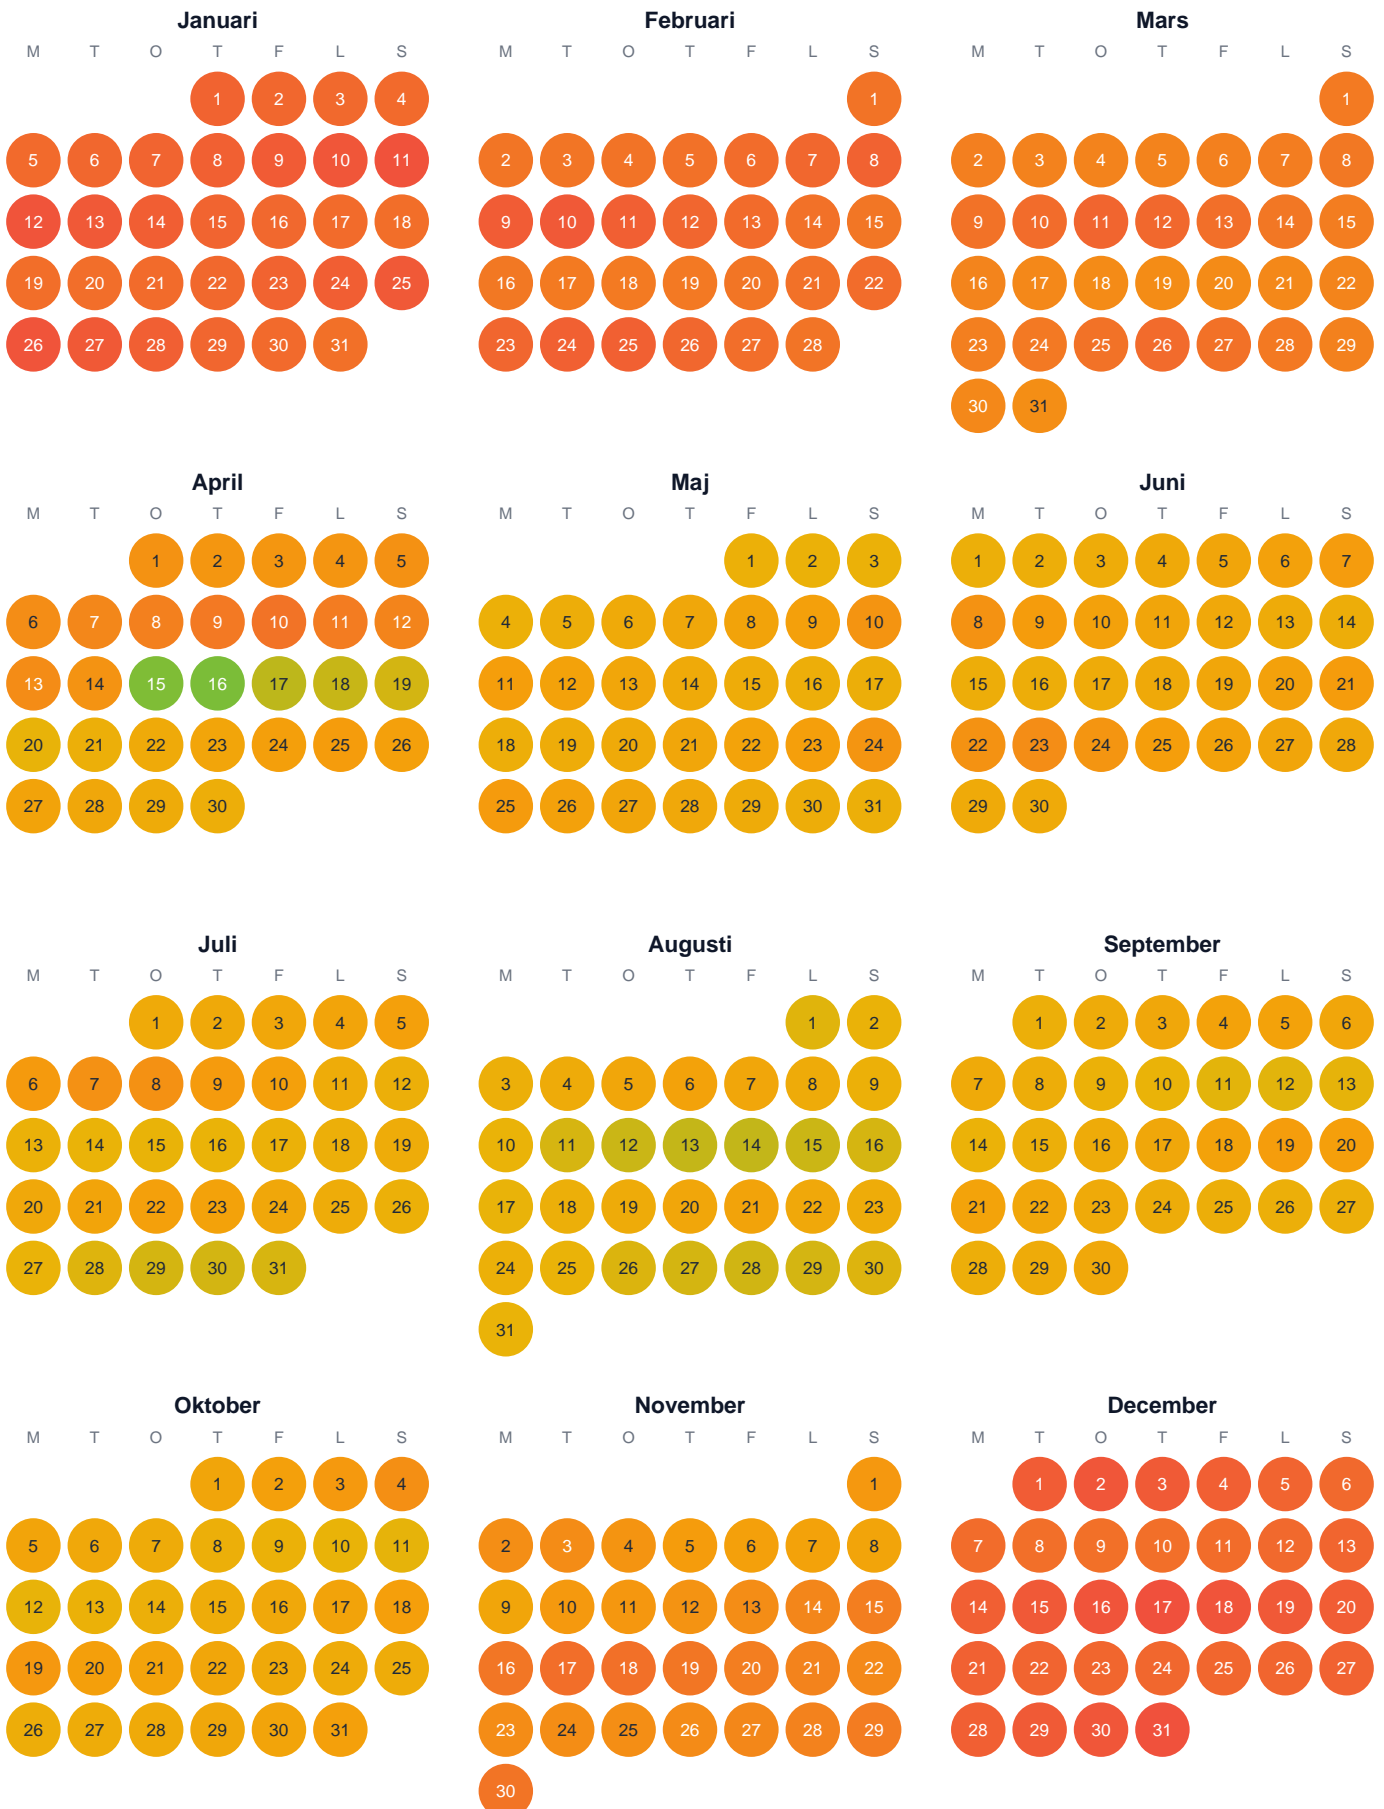

Huggtabell 2026 — Nyhyttedammsjön

Nyhyttedammsjön · Gävleborg · huggtabell.se · modell v1 (2026-06)

Trög Topp