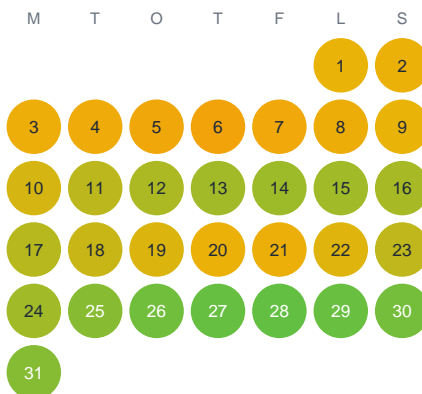

Huggtabell 2026 — Nyckelsjön

Nyckelsjön · Södermanland · huggtabell.se · modell v1 (2026-06)

Januari

Februari

Mars

April

Maj

Juni

Juli

Augusti

September

Oktober

November

December