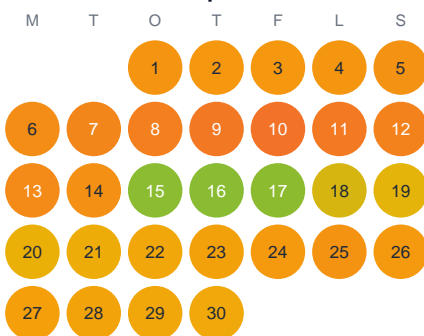

Huggtabell 2026 — Nyckelhällsjön

Nyckelhällsjön · Dalarna · huggtabell.se · modell v1 (2026-06)

Januari

Februari

Mars

April

Maj

Juni

Juli

Augusti

September

Oktober

November

December