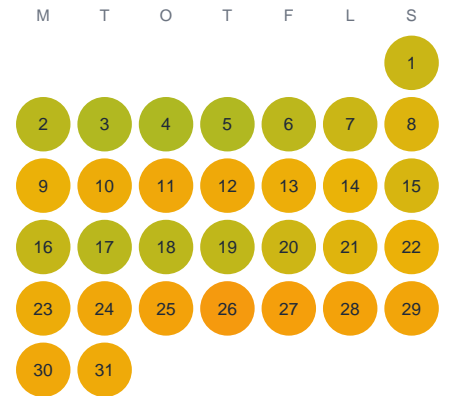

Huggtabell 2026 — Nuorajärvi

Nuorajärvi · Norrbotten · huggtabell.se · modell v1 (2026-06)

Januari

Februari

Mars

April

Maj

Juni

Juli

Augusti

September

Oktober

November

December