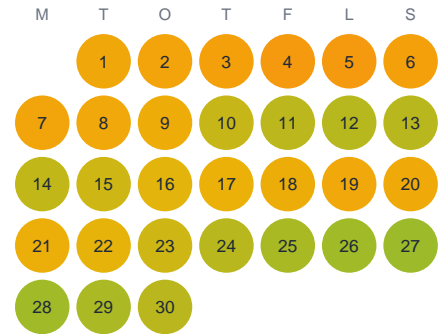

Huggtabell 2026 — Nuolajärvi

Nuolajärvi · Norrbotten · huggtabell.se · modell v1 (2026-06)

Januari

Februari

Mars

April

Maj

Juni

Juli

Augusti

September

Oktober

November

December