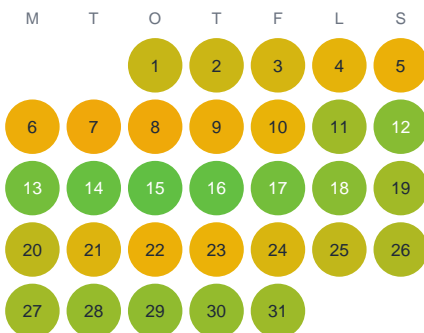

Huggtabell 2026 — Notträsket

Notträsket · Norrbotten · huggtabell.se · modell v1 (2026-06)

Januari

Februari

Mars

April

Maj

Juni

Juli

Augusti

September

Oktober

November

December