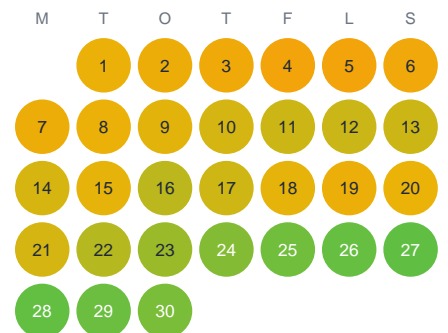

Huggtabell 2026 — Notträsket

Notträsket · Norrbotten · huggtabell.se · modell v1 (2026-06)

Januari

Februari

Mars

April

Maj

Juni

Juli

Augusti

September

Oktober

November

December