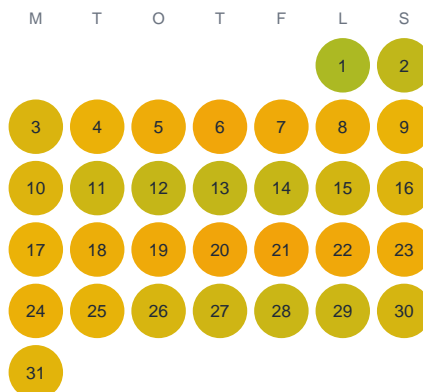

Huggtabell 2026 — Notträsket

Notträsket · Norrbotten · huggtabell.se · modell v1 (2026-06)

Januari

Februari

Mars

April

Maj

Juni

Juli

Augusti

September

Oktober

November

December