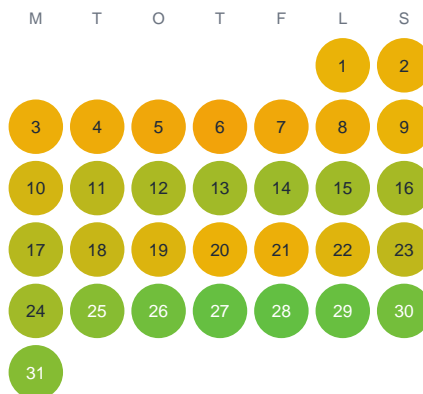

Huggtabell 2026 — Nottjärn

Nottjärn · Värmland · huggtabell.se · modell v1 (2026-06)

Januari

Februari

Mars

April

Maj

Juni

Juli

Augusti

September

Oktober

November

December