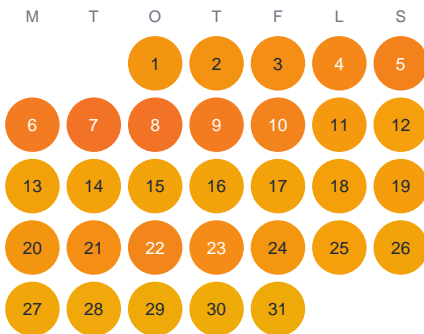

Huggtabell 2026 — Notlamp

Notlamp · Gävleborg · huggtabell.se · modell v1 (2026-06)

Januari

Februari

Mars

April

Maj

Juni

Juli

Augusti

September

Oktober

November

December