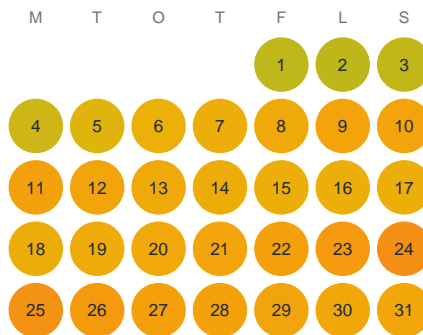

Huggtabell 2026 — Notlamp

Notlamp · Gävleborg · huggtabell.se · modell v1 (2026-06)

Januari

Februari

Mars

April

Maj

Juni

Juli

Augusti

September

Oktober

November

December