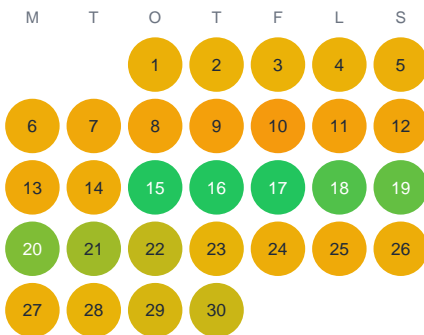

Huggtabell 2026 — Notlamp

Notlamp · Gävleborg · huggtabell.se · modell v1 (2026-06)

Januari

Februari

Mars

April

Maj

Juni

Juli

Augusti

September

Oktober

November

December