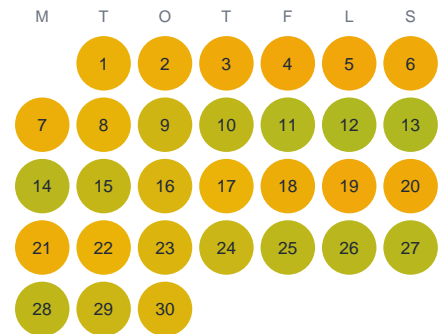

Huggtabell 2026 — Notlamp

Notlamp · Gävleborg · huggtabell.se · modell v1 (2026-06)

Januari

Februari

Mars

April

Maj

Juni

Juli

Augusti

September

Oktober

November

December