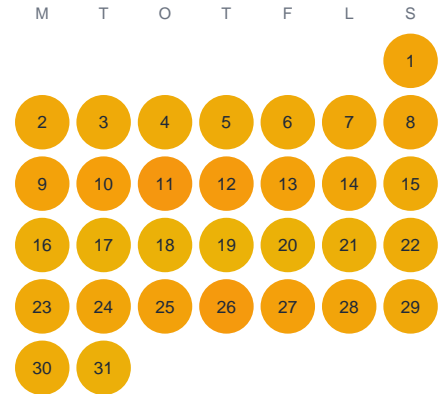

Huggtabell 2026 — Notlamp

Notlamp · Gävleborg · huggtabell.se · modell v1 (2026-06)

Januari

Februari

Mars

April

Maj

Juni

Juli

Augusti

September

Oktober

November

December