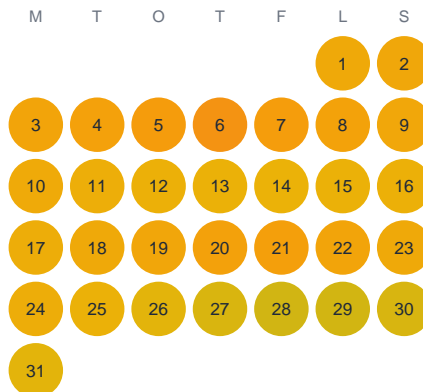

Huggtabell 2026 — Notlamp

Notlamp · Gävleborg · huggtabell.se · modell v1 (2026-06)

Januari

Februari

Mars

April

Maj

Juni

Juli

Augusti

September

Oktober

November

December