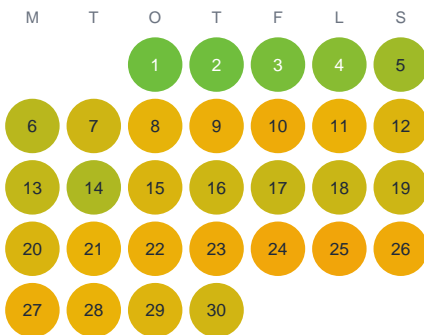

Huggtabell 2026 — Notbindartjärnen

Notbindartjärnen · Örebro · huggtabell.se · modell v1 (2026-06)

Januari

Februari

Mars

April

Maj

Juni

Juli

Augusti

September

Oktober

November

December