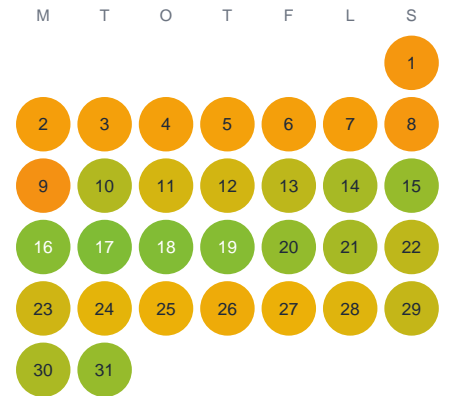

Huggtabell 2026 — Nossen

Nossen · Kalmar · huggtabell.se · modell v1 (2026-06)

Januari

Februari

Mars

April

Maj

Juni

Juli

Augusti

September

Oktober

November

December