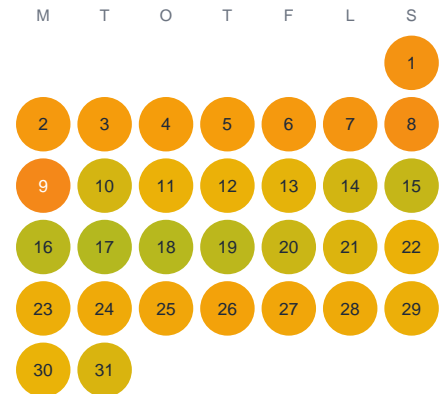

Huggtabell 2026 — Norrsjön

Norrsjön · Kronoberg · huggtabell.se · modell v1 (2026-06)

Januari

Februari

Mars

April

Maj

Juni

Juli

Augusti

September

Oktober

November

December