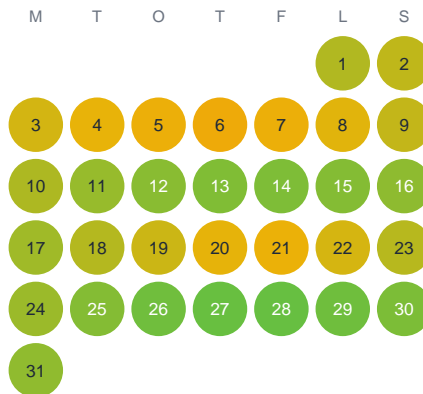

Huggtabell 2026 — Norrsjön

Norrsjön · Örebro · huggtabell.se · modell v1 (2026-06)

Januari

Februari

Mars

April

Maj

Juni

Juli

Augusti

September

Oktober

November

December