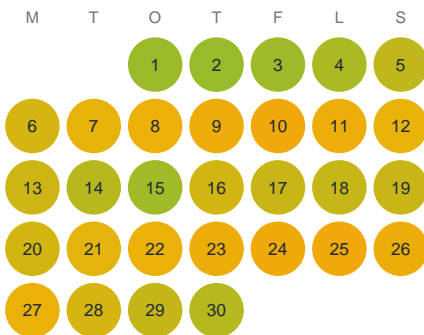

Huggtabell 2026 — Norrsjön

Norrsjön · Örebro · huggtabell.se · modell v1 (2026-06)

Januari

Februari

Mars

April

Maj

Juni

Juli

Augusti

September

Oktober

November

December