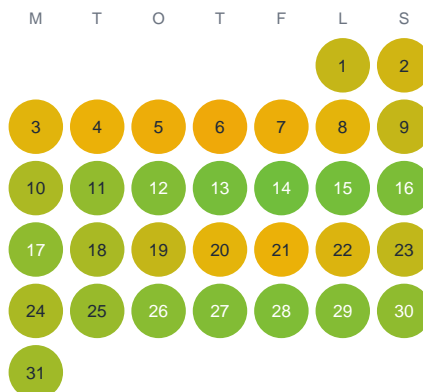

Huggtabell 2026 — Norrsjön

Norrsjön · Halland · huggtabell.se · modell v1 (2026-06)

Januari

Februari

Mars

April

Maj

Juni

Juli

Augusti

September

Oktober

November

December