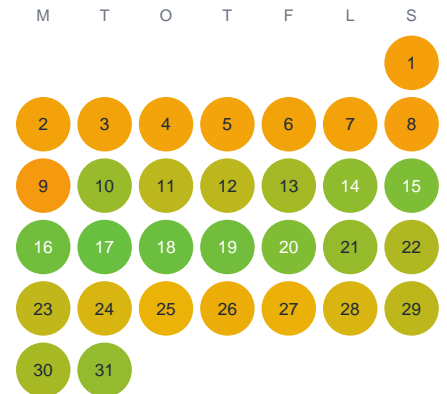

Huggtabell 2026 — Norrsjön

Norrsjön · Halland · huggtabell.se · modell v1 (2026-06)

Januari

Februari

Mars

April

Maj

Juni

Juli

Augusti

September

Oktober

November

December