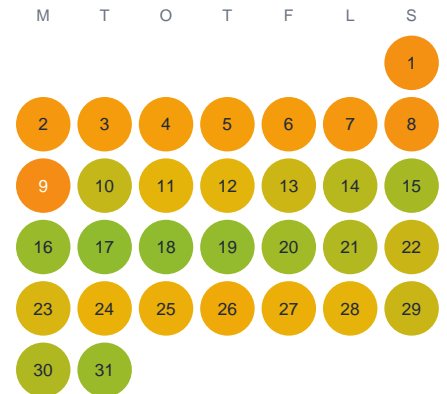

Huggtabell 2026 — Norrsjön

Norrsjön · Halland · huggtabell.se · modell v1 (2026-06)

Januari

Februari

Mars

April

Maj

Juni

Juli

Augusti

September

Oktober

November

December