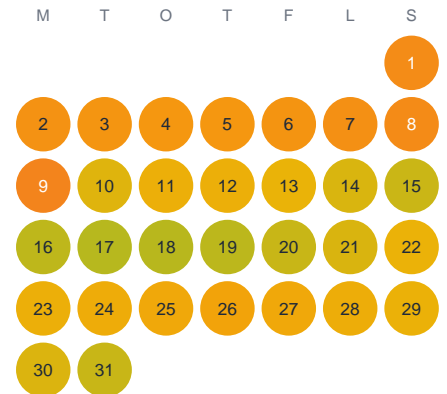

Huggtabell 2026 — Norrsjön

Norrsjön · Kalmar · huggtabell.se · modell v1 (2026-06)

Januari

Februari

Mars

April

Maj

Juni

Juli

Augusti

September

Oktober

November

December