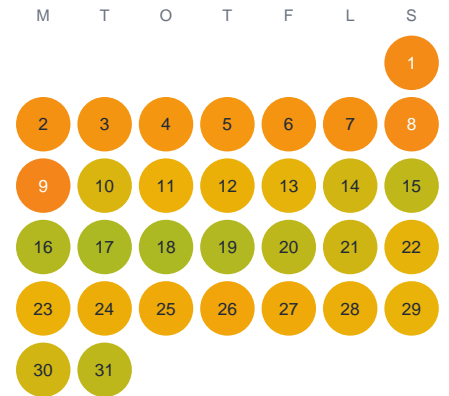

Huggtabell 2026 — Norrsjön

Norrsjön · Kalmar · huggtabell.se · modell v1 (2026-06)

Januari

Februari

Mars

April

Maj

Juni

Juli

Augusti

September

Oktober

November

December