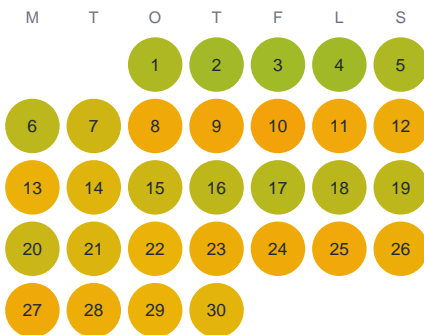

Huggtabell 2026 — Norrsjön

Norrsjön · Kalmar · huggtabell.se · modell v1 (2026-06)

Januari

Februari

Mars

April

Maj

Juni

Juli

Augusti

September

Oktober

November

December