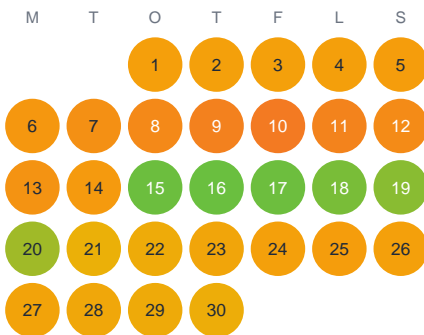

Huggtabell 2026 — Norrhavrasjön

Norrhavrasjön · Gävleborg · huggtabell.se · modell v1 (2026-06)

Januari

Februari

Mars

April

Maj

Juni

Juli

Augusti

September

Oktober

November

December