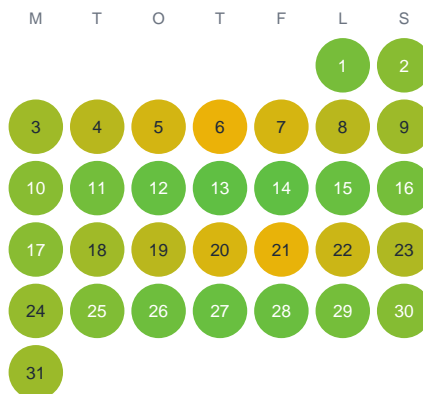

Huggtabell 2026 — Norrgryten

Norrgryten · Örebro · huggtabell.se · modell v1 (2026-06)

Januari

Februari

Mars

April

Maj

Juni

Juli

Augusti

September

Oktober

November

December