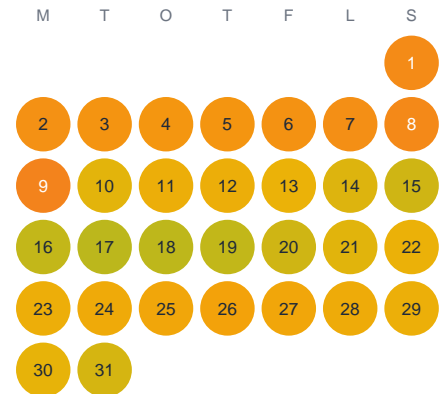

Huggtabell 2026 — Norresjön

Norresjön · Kronoberg · huggtabell.se · modell v1 (2026-06)

Januari

Februari

Mars

April

Maj

Juni

Juli

Augusti

September

Oktober

November

December