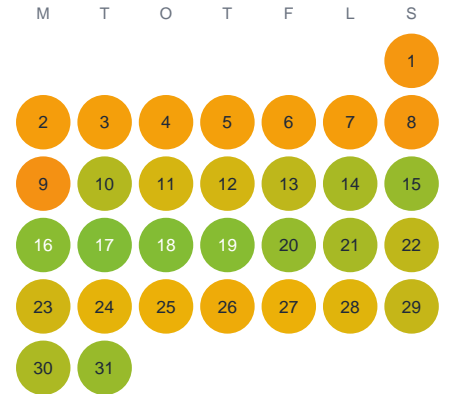

Huggtabell 2026 — Norregölen

Norregölen · Kalmar · huggtabell.se · modell v1 (2026-06)

Januari

Februari

Mars

April

Maj

Juni

Juli

Augusti

September

Oktober

November

December