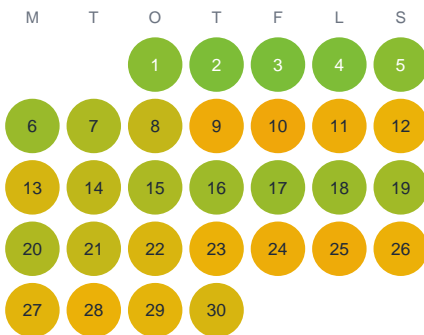

Huggtabell 2026 — Norregölen

Norregölen · Kalmar · huggtabell.se · modell v1 (2026-06)

Januari

Februari

Mars

April

Maj

Juni

Juli

Augusti

September

Oktober

November

December