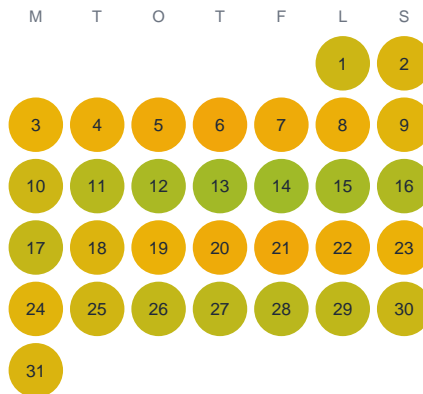

Huggtabell 2026 — Norregölen

Norregölen · Kalmar · huggtabell.se · modell v1 (2026-06)

Januari

Februari

Mars

April

Maj

Juni

Juli

Augusti

September

Oktober

November

December