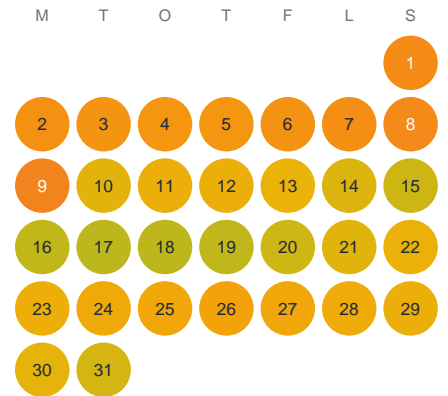

Huggtabell 2026 — Norregöl

Norregöl · Kronoberg · huggtabell.se · modell v1 (2026-06)

Januari

Februari

Mars

April

Maj

Juni

Juli

Augusti

September

Oktober

November

December