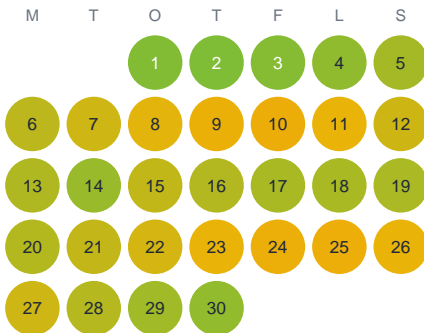

Huggtabell 2026 — Norrbysjön

Norrbysjön · Stockholm · huggtabell.se · modell v1 (2026-06)

Januari

Februari

Mars

April

Maj

Juni

Juli

Augusti

September

Oktober

November

December