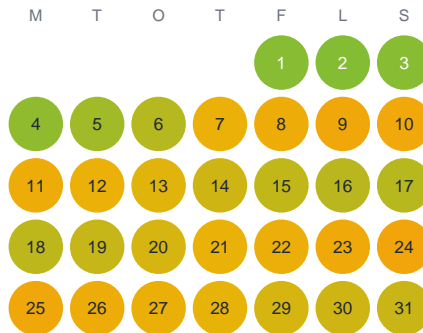

Huggtabell 2026 — Norrbysjön

Norrbysjön · Stockholm · huggtabell.se · modell v1 (2026-06)

Januari

Februari

Mars

April

Maj

Juni

Juli

Augusti

September

Oktober

November

December