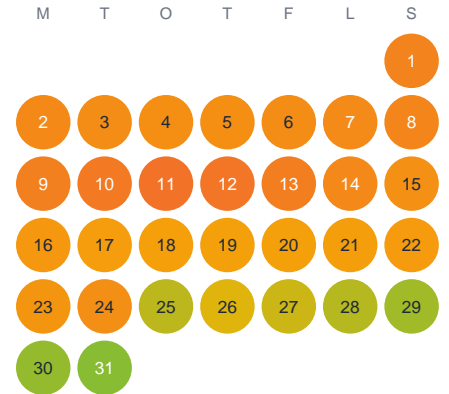

Huggtabell 2026 — Norrbysjön

Norrbysjön · Stockholm · huggtabell.se · modell v1 (2026-06)

Januari

Februari

Mars

April

Maj

Juni

Juli

Augusti

September

Oktober

November

December