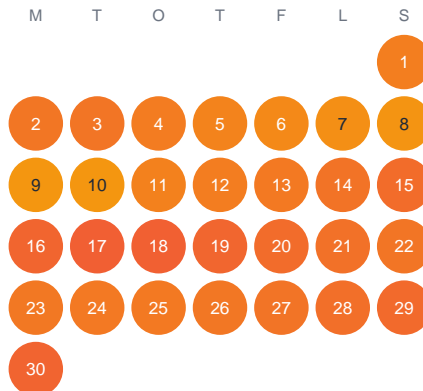

Huggtabell 2026 — Norrbysjön

Norrbysjön · Stockholm · huggtabell.se · modell v1 (2026-06)

Januari

Februari

Mars

April

Maj

Juni

Juli

Augusti

September

Oktober

November

December