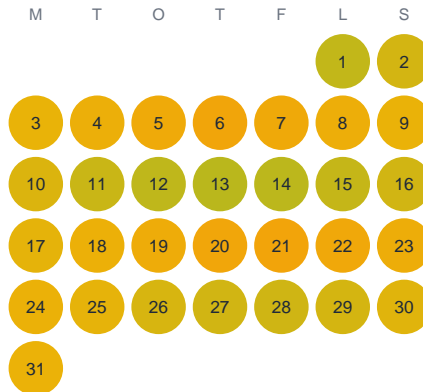

Huggtabell 2026 — Norrbysjön

Norrbysjön · Stockholm · huggtabell.se · modell v1 (2026-06)

Januari

Februari

Mars

April

Maj

Juni

Juli

Augusti

September

Oktober

November

December