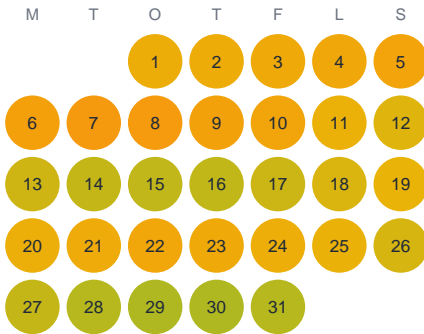

Huggtabell 2026 — Norrbysjön

Norrbysjön · Stockholm · huggtabell.se · modell v1 (2026-06)

Januari

Februari

Mars

April

Maj

Juni

Juli

Augusti

September

Oktober

November

December