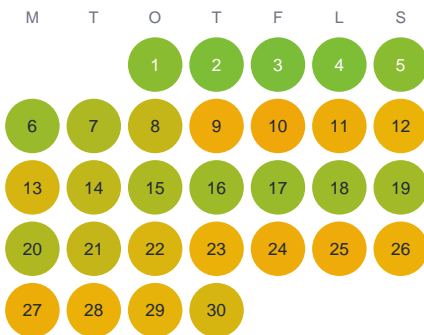

Huggtabell 2026 — Norra Virestadsjön

Norra Virestadsjön · Kronoberg · huggtabell.se · modell v1 (2026-06)

Januari

Februari

Mars

April

Maj

Juni

Juli

Augusti

September

Oktober

November

December