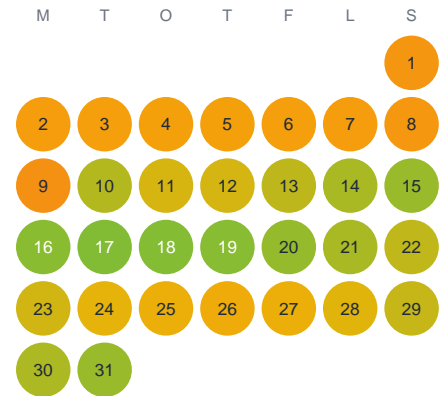

Huggtabell 2026 — Norra Virestadsjön

Norra Virestadsjön · Kronoberg · huggtabell.se · modell v1 (2026-06)

Januari

Februari

Mars

April

Maj

Juni

Juli

Augusti

September

Oktober

November

December