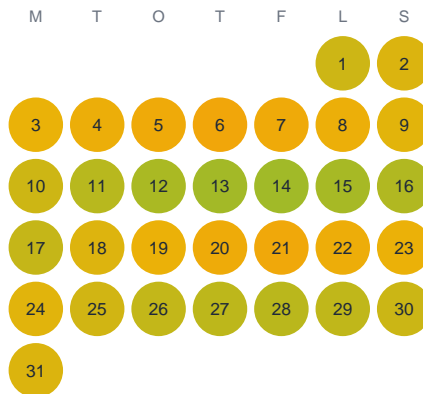

Huggtabell 2026 — Norra Virestadsjön

Norra Virestadsjön · Kronoberg · huggtabell.se · modell v1 (2026-06)

Januari

Februari

Mars

April

Maj

Juni

Juli

Augusti

September

Oktober

November

December