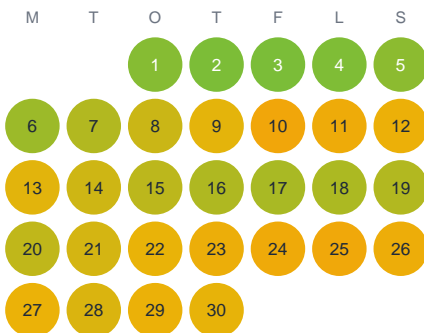

Huggtabell 2026 — Norra Välasjö

Norra Välasjö · Halland · huggtabell.se · modell v1 (2026-06)

Januari

Februari

Mars

April

Maj

Juni

Juli

Augusti

September

Oktober

November

December