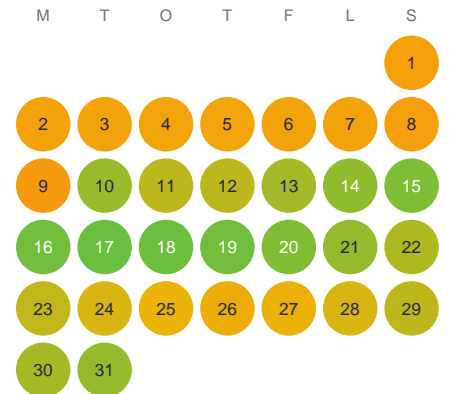

Huggtabell 2026 — Norra Välasjö

Norra Välasjö · Halland · huggtabell.se · modell v1 (2026-06)

Januari

Februari

Mars

April

Maj

Juni

Juli

Augusti

September

Oktober

November

December