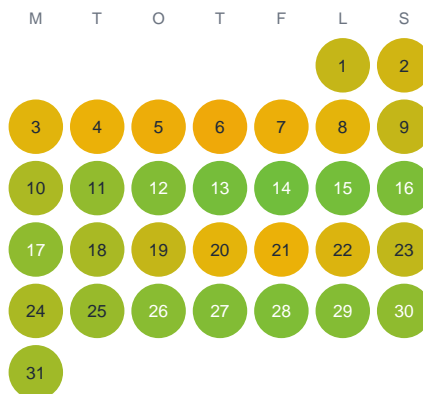

Huggtabell 2026 — Norra Välasjö

Norra Välasjö · Halland · huggtabell.se · modell v1 (2026-06)

Januari

Februari

Mars

April

Maj

Juni

Juli

Augusti

September

Oktober

November

December