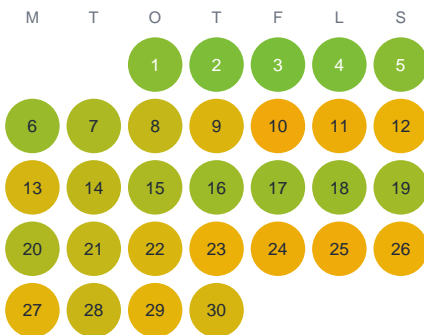

Huggtabell 2026 — Norra Stensjön

Norra Stensjön · Halland · huggtabell.se · modell v1 (2026-06)

Januari

Februari

Mars

April

Maj

Juni

Juli

Augusti

September

Oktober

November

December