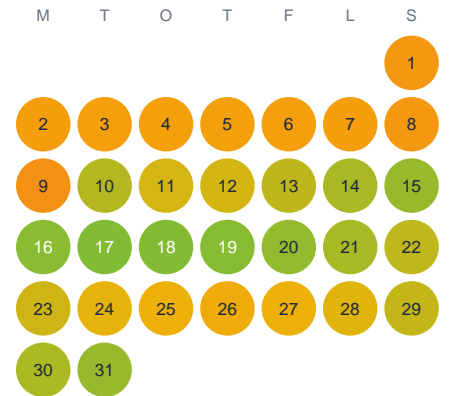

Huggtabell 2026 — Norra Stensjön

Norra Stensjön · Halland · huggtabell.se · modell v1 (2026-06)

Januari

Februari

Mars

April

Maj

Juni

Juli

Augusti

September

Oktober

November

December