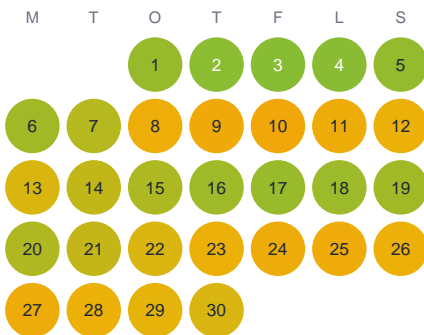

Huggtabell 2026 — Norra Smedsjön

Norra Smedsjön · Skåne · huggtabell.se · modell v1 (2026-06)

Januari

Februari

Mars

April

Maj

Juni

Juli

Augusti

September

Oktober

November

December