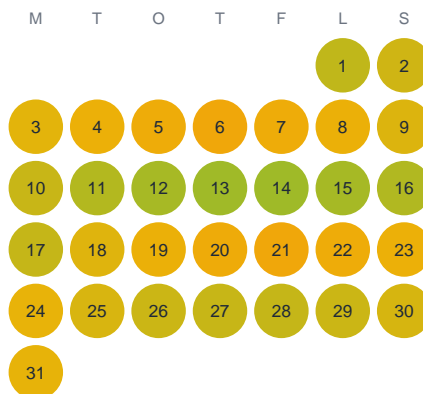

Huggtabell 2026 — Norra Smedsjön

Norra Smedsjön · Skåne · huggtabell.se · modell v1 (2026-06)

Januari

Februari

Mars

April

Maj

Juni

Juli

Augusti

September

Oktober

November

December