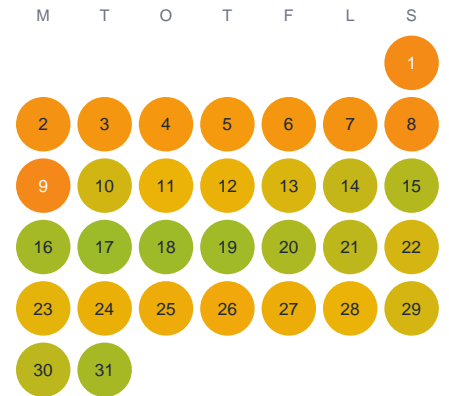

Huggtabell 2026 — Norra Smedsjön

Norra Smedsjön · Skåne · huggtabell.se · modell v1 (2026-06)

Januari

Februari

Mars

April

Maj

Juni

Juli

Augusti

September

Oktober

November

December