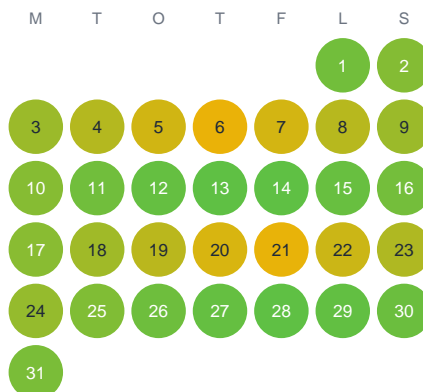

Huggtabell 2026 — Norra Liksjön

Norra Liksjön · Värmland · huggtabell.se · modell v1 (2026-06)

Januari

Februari

Mars

April

Maj

Juni

Juli

Augusti

September

Oktober

November

December