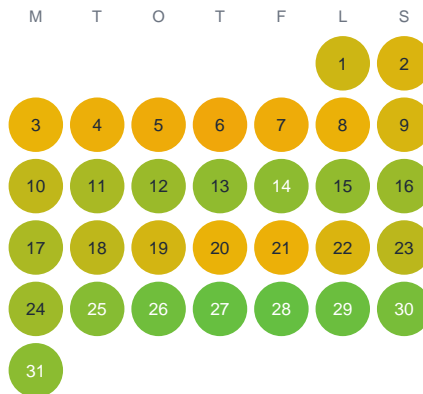

Huggtabell 2026 — Norra Lersjön

Norra Lersjön · Värmland · huggtabell.se · modell v1 (2026-06)

Januari

Februari

Mars

April

Maj

Juni

Juli

Augusti

September

Oktober

November

December