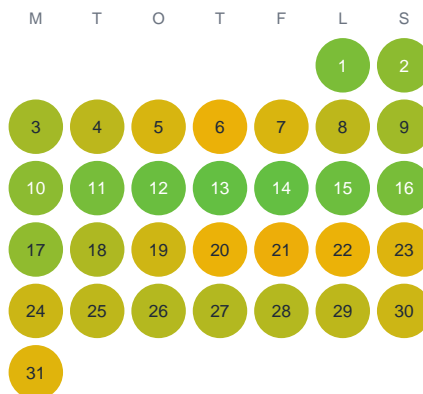

Huggtabell 2026 — Norra Långevattnet

Norra Långevattnet · Västra Götaland · huggtabell.se · modell v1 (2026-06)

Januari

Februari

Mars

April

Maj

Juni

Juli

Augusti

September

Oktober

November

December