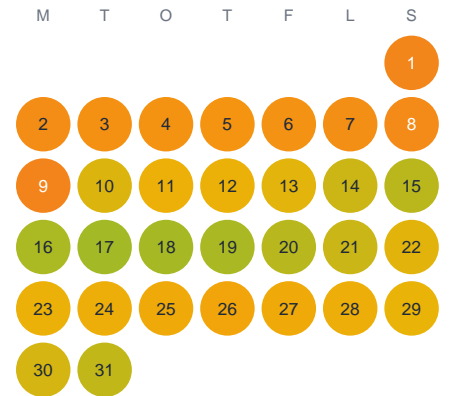

Huggtabell 2026 — Norra Långasjön

Norra Långasjön · Halland · huggtabell.se · modell v1 (2026-06)

Januari

Februari

Mars

April

Maj

Juni

Juli

Augusti

September

Oktober

November

December