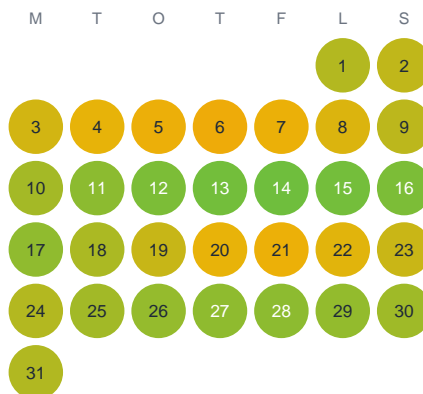

Huggtabell 2026 — Norra Långasjön

Norra Långasjön · Halland · huggtabell.se · modell v1 (2026-06)

Januari

Februari

Mars

April

Maj

Juni

Juli

Augusti

September

Oktober

November

December