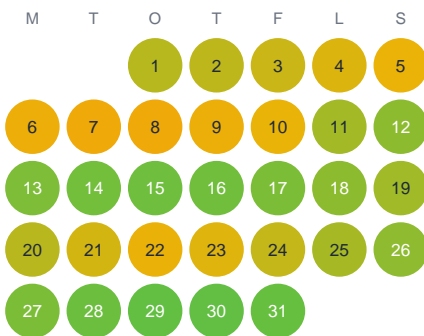

Huggtabell 2026 — Norra Kaveltjärnet

Norra Kaveltjärnet · Värmland · huggtabell.se · modell v1 (2026-06)

Januari

Februari

Mars

April

Maj

Juni

Juli

Augusti

September

Oktober

November

December