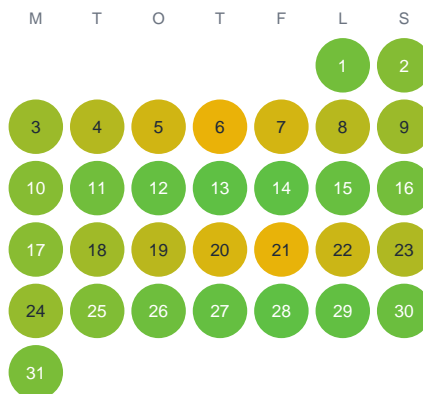

Huggtabell 2026 — Norra Kaveltjärnet

Norra Kaveltjärnet · Värmland · huggtabell.se · modell v1 (2026-06)

Januari

Februari

Mars

April

Maj

Juni

Juli

Augusti

September

Oktober

November

December