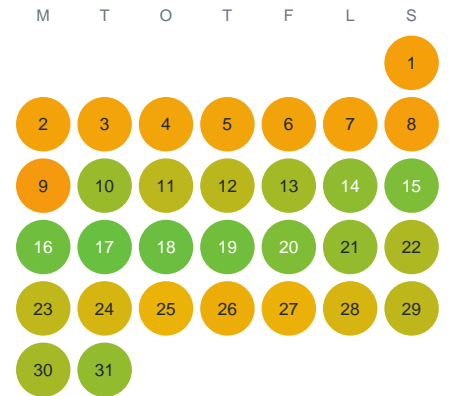

Huggtabell 2026 — Norra Husgölen

Norra Husgölen · Jönköping · huggtabell.se · modell v1 (2026-06)

Januari

Februari

Mars

April

Maj

Juni

Juli

Augusti

September

Oktober

November

December