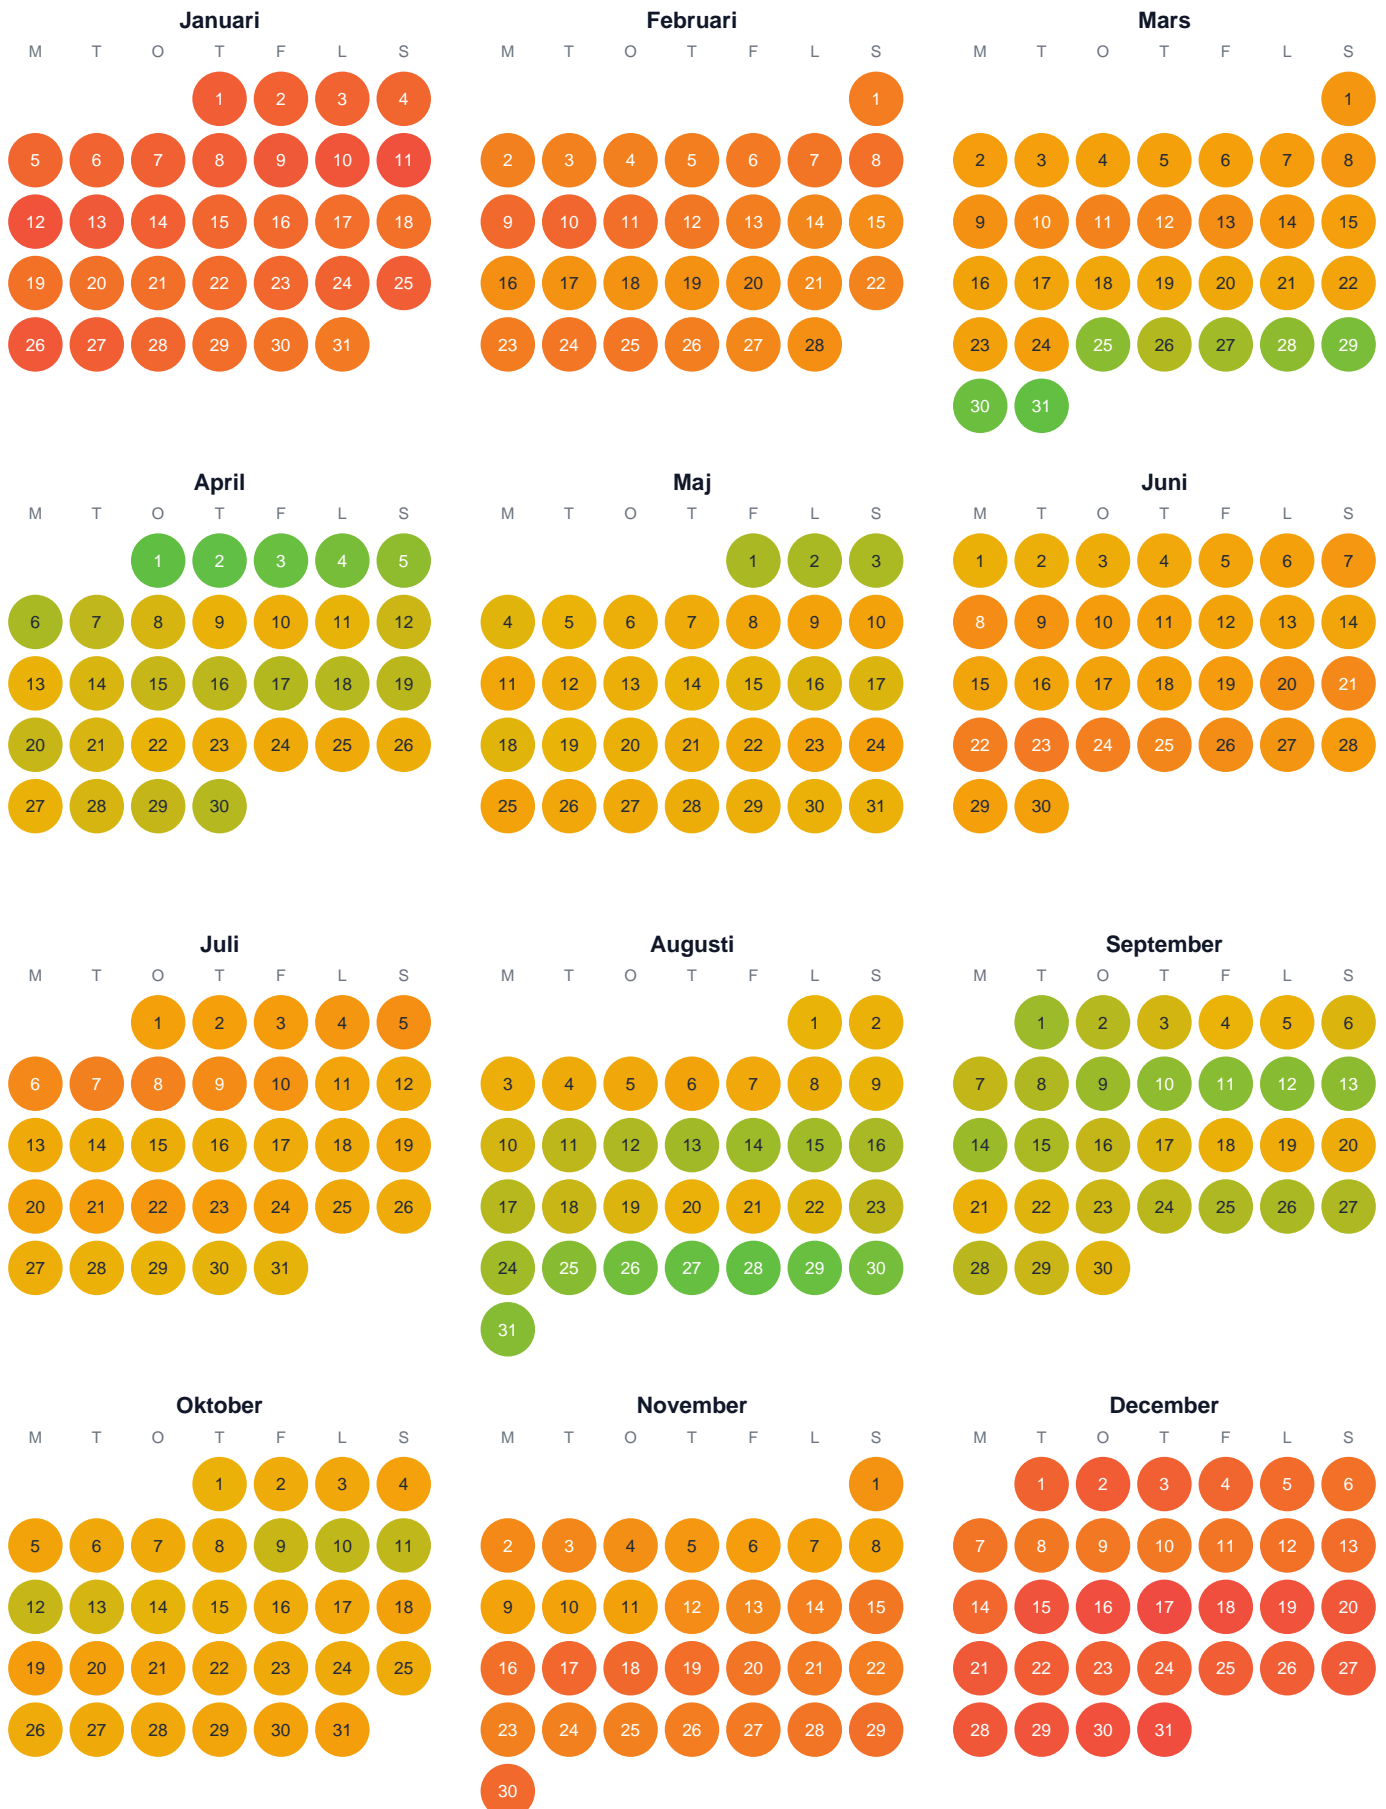

Huggtabell 2026 — Norra Hedetjärnen

Norra Hedetjärnen · Västra Götaland · huggtabell.se · modell v1 (2026-06)

Trög Topp