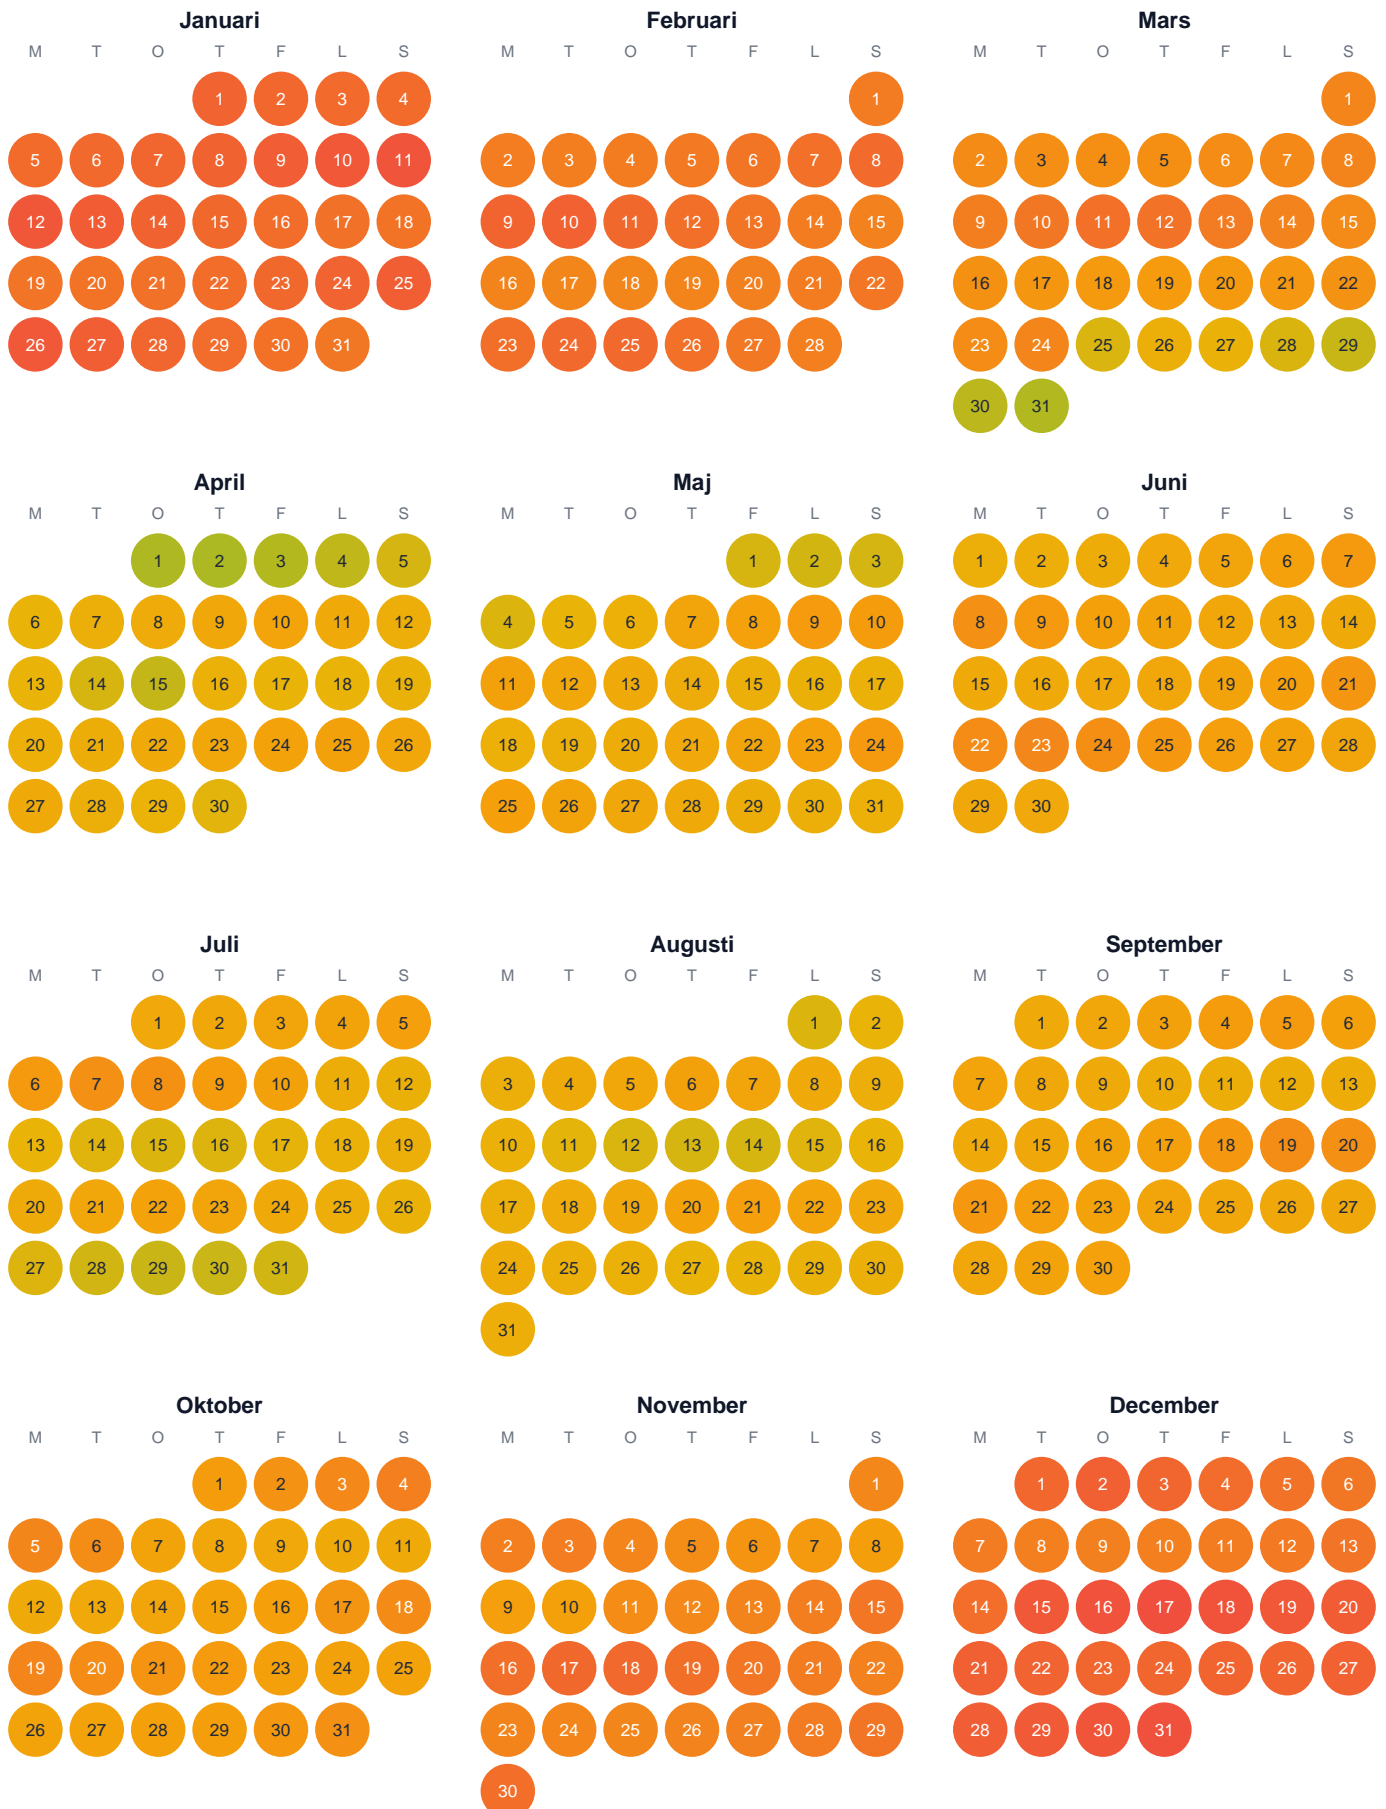

Huggtabell 2026 — Norra Hafterstjärnen

Norra Hafterstjärnen · Värmland · huggtabell.se · modell v1 (2026-06)

Trög Topp